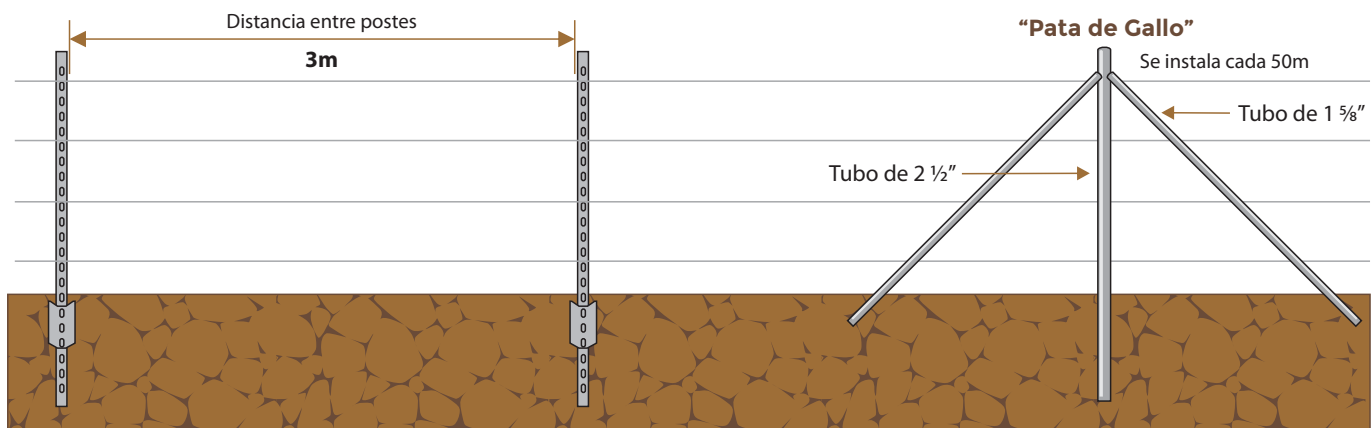

PRESENTACIÓN

PAQUETES DE 120 PIEZAS