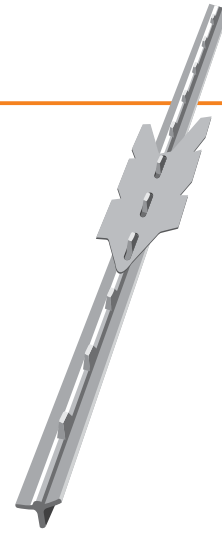

## POSTE GANADERO "T"

Poste Ganadero tipo "T" para levantar cercados de alambres de púas o mallas, con garantía de durabilidad y firmeza. No requiere excavación para colocarse, ya que cuenta con un ancla para fijarse sobre el terreno. Es resistente en extremo, aún en caso de incendio.

USO	CARACTERÍSTICAS	VENTAJAS
Protección perimetral	Ancla tipo flecha	Resistencia extrema
Delimitación de terrenos	Sólido	No requiere mantenimiento
Protección de ganado	Bordes tipo muesca	Facilita instalación